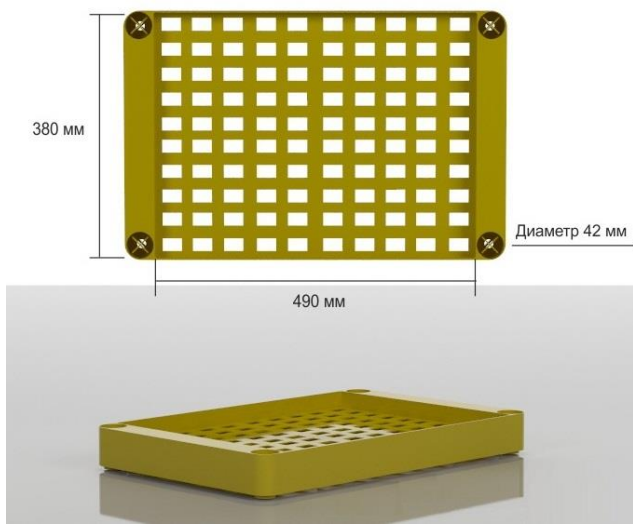

**«ИЗЯЩНАЯ» 610x390 мм, 4 полки с топпером
нагрузка на 1 полку 60 кг
от 100 шт. – 3450.00 р., от 500 шт. – 3290.00 р**

**«ОНИКС» 450x380 мм 4 полки с топпером
нагрузка на 1 полку 50 кг
от 100 шт. – 2750.00 р., от 500 шт. – 2500.00 р.**

**«ПОЛУСФЕРА» 640x390 мм, 4 полки с топпером
нагрузка на 1 полку 80 кг
от 100 шт. – 2890.00 р., от 500 шт. – 2750.00 р.**

**«ЭЛЕГАНТ» 490x380 мм, 4 полки с топпером, нагрузка на 1 полку 80 кг
от 100 шт. – 2930.00 р., от 500 шт. – 2790.00 р.**