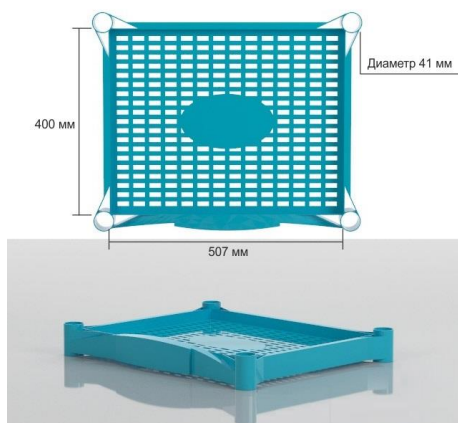

**Стойки, стенды и торговое оборудование из ударопрочного полистирола.
Нагрузка на каждую полку до 100 кг. Собственное производство.**

**«АЛМАЗ» 507x400 мм, 4 полки с топпером
нагрузка на 1 полку 100 кг
от 100 шт. – 3050.00 р., от 500 шт. – 2930.00 р.**

**«ИЗЯЩНАЯ» 610x390 мм, 4 полки с топпером
нагрузка на 1 полку 60 кг
от 100 шт. – 3450.00 р., от 500 шт. – 3290.00 р**

**«ОНИКС» 450x380 мм 4 полки с топпером
нагрузка на 1 полку 50 кг
от 100 шт. – 2750.00 р., от 500 шт. – 2500.00 р.**

**«ПОЛУСФЕРА» 640x390 мм, 4 полки с топпером
нагрузка на 1 полку 80 кг
от 100 шт. – 2890.00 р., от 500 шт. – 2750.00 р.**

**«ЭЛЕГАНТ» 490x380 мм, 4 полки с топпером, нагрузка на 1 полку 80 кг
от 100 шт. – 2930.00 р., от 500 шт. – 2790.00 р.**