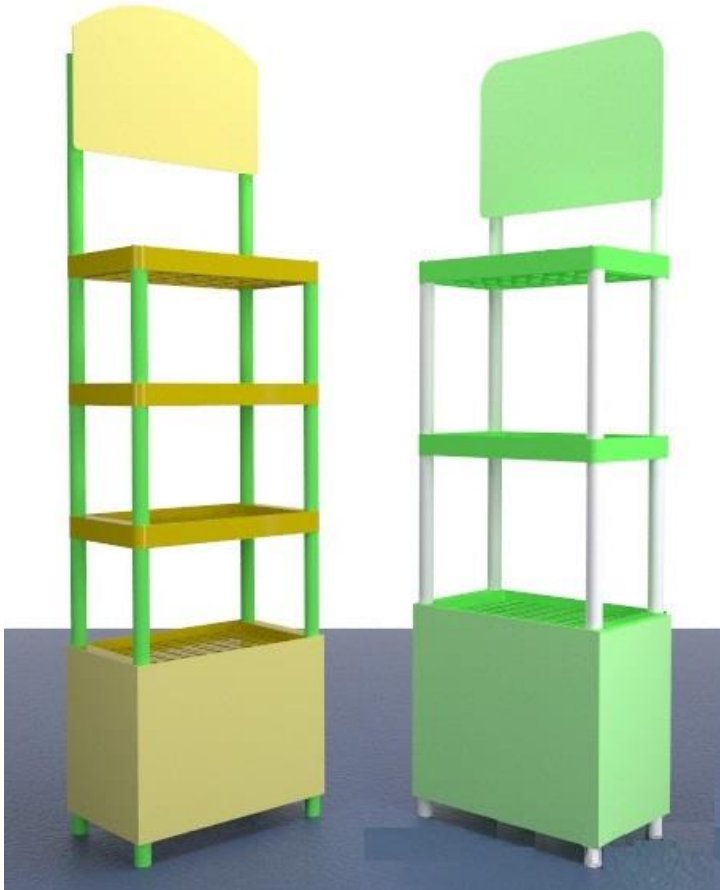

**Стойки, стенды и торговое оборудование из ударопрочного полистирола.
Нагрузка на каждую полку до 100 кг. Собственное производство.**

**«АЛМАЗ» 507x400 мм, 4 полки с топпером
нагрузка на 1 полку 100 кг
от 100 шт. – 3050.00 р., от 500 шт. – 2930.00 р.**

**«ИЗЯЩНАЯ» 610x390 мм, 4 полки с топпером
нагрузка на 1 полку 60 кг
от 100 шт. – 3450.00 р., от 500 шт. – 3290.00 р**

**«ОНИКС» 450x380 мм 4 полки с топпером
нагрузка на 1 полку 50 кг
от 100 шт. – 2750.00 р., от 500 шт. – 2500.00 р.**

**«ПОЛУСФЕРА» 640x390 мм, 4 полки с топпером
нагрузка на 1 полку 80 кг
от 100 шт. – 2890.00 р., от 500 шт. – 2750.00 р.**

**«ЭЛЕГАНТ» 490x380 мм, 4 полки с топпером, нагрузка на 1 полку 80 кг
от 100 шт. – 2930.00 р., от 500 шт. – 2790.00 р.**