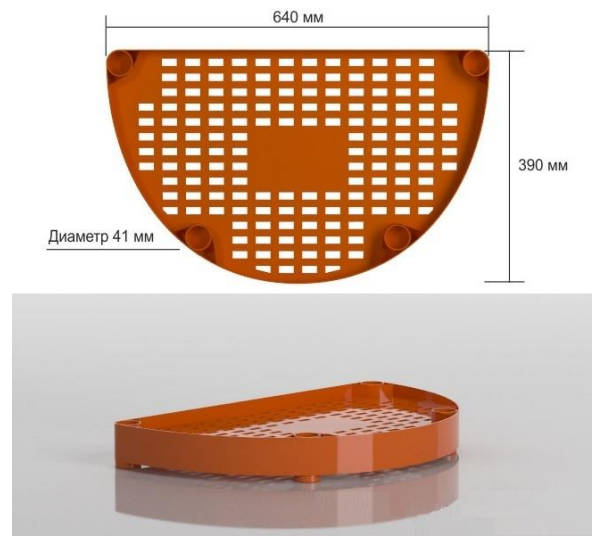

**«ИЗЯЩНАЯ» 610x390 мм, 4 полки с топпером
нагрузка на 1 полку 60 кг
от 100 шт. – 3450.00 р., от 500 шт. – 3290.00 р**

**«ОНИКС» 450x380 мм 4 полки с топпером
нагрузка на 1 полку 50 кг
от 100 шт. – 2750.00 р., от 500 шт. – 2500.00 р.**

**«ПОЛУСФЕРА» 640x390 мм, 4 полки с топпером
нагрузка на 1 полку 80 кг
от 100 шт. – 2890.00 р., от 500 шт. – 2750.00 р.**

**«ЭЛЕГАНТ» 490x380 мм, 4 полки с топпером, нагрузка на 1 полку 80 кг
от 100 шт. – 2930.00 р., от 500 шт. – 2790.00 р.**