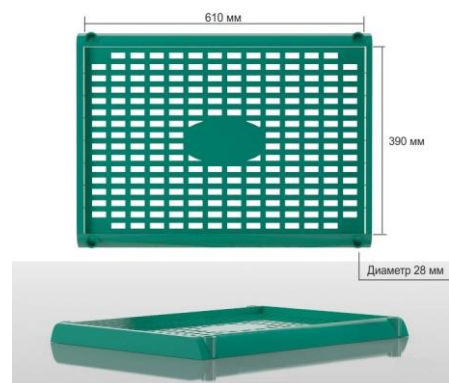

**Стойки, стенды и торговое оборудование из ударопрочного полистирола.
Нагрузка на каждую полку до 100 кг. Собственное производство.**

**«АЛМАЗ» 507x400 мм, 4 полки с топпером
нагрузка на 1 полку 100 кг
от 100 шт. – 3050.00 р., от 500 шт. – 2930.00 р.**

**«ИЗЯЩНАЯ» 610x390 мм, 4 полки с топпером
нагрузка на 1 полку 60 кг
от 100 шт. – 3450.00 р., от 500 шт. – 3290.00 р**

**«ОНИКС» 450x380 мм 4 полки с топпером
нагрузка на 1 полку 50 кг
от 100 шт. – 2750.00 р., от 500 шт. – 2500.00 р.**

**«ПОЛУСФЕРА» 640x390 мм, 4 полки с топпером
нагрузка на 1 полку 80 кг
от 100 шт. – 2890.00 р., от 500 шт. – 2750.00 р.**

**«ЭЛЕГАНТ» 490x380 мм, 4 полки с топпером, нагрузка на 1 полку 80 кг
от 100 шт. – 2930.00 р., от 500 шт. – 2790.00 р.**